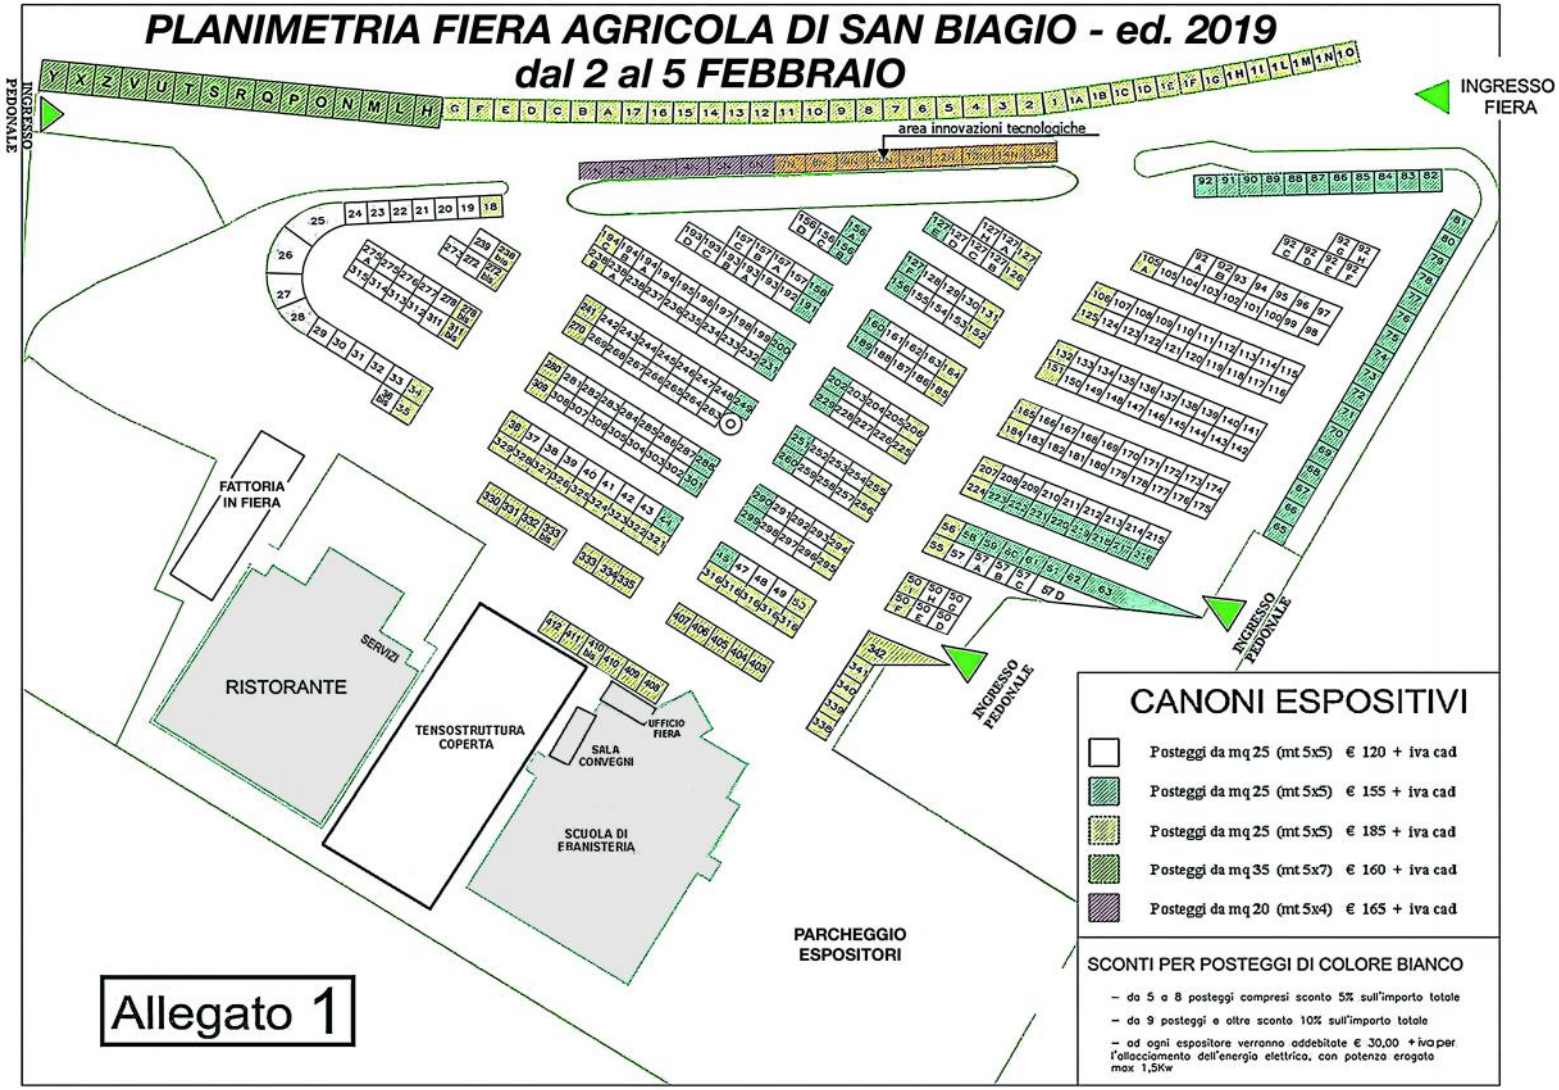

PLANIMETRIA FIERA AGRICOLA DI SAN BIAGIO - ed. 2019

dal 2 al 5 FEBBRAIO

CANONI ESPOSITIVI

- Posteggi da mq 25 (mt 5x5) € 120 + iva cad
- Posteggi da mq 25 (mt 5x5) € 155 + iva cad
- Posteggi da mq 25 (mt 5x5) € 185 + iva cad
- Posteggi da mq 35 (mt 5x7) € 160 + iva cad
- Posteggi da mq 20 (mt 5x4) € 165 + iva cad

SCONTI PER POSTEGGI DI COLORE BIANCO

- da 5 a 8 posteggi compresi sconto 5% sull'importo totale
- da 9 posteggi e oltre sconto 10% sull'importo totale
- ad ogni espositore verranno addebitate € 30,00 + iva per l'allicciamento dell'energia elettrica, con potenza erogata max 1,5Kw