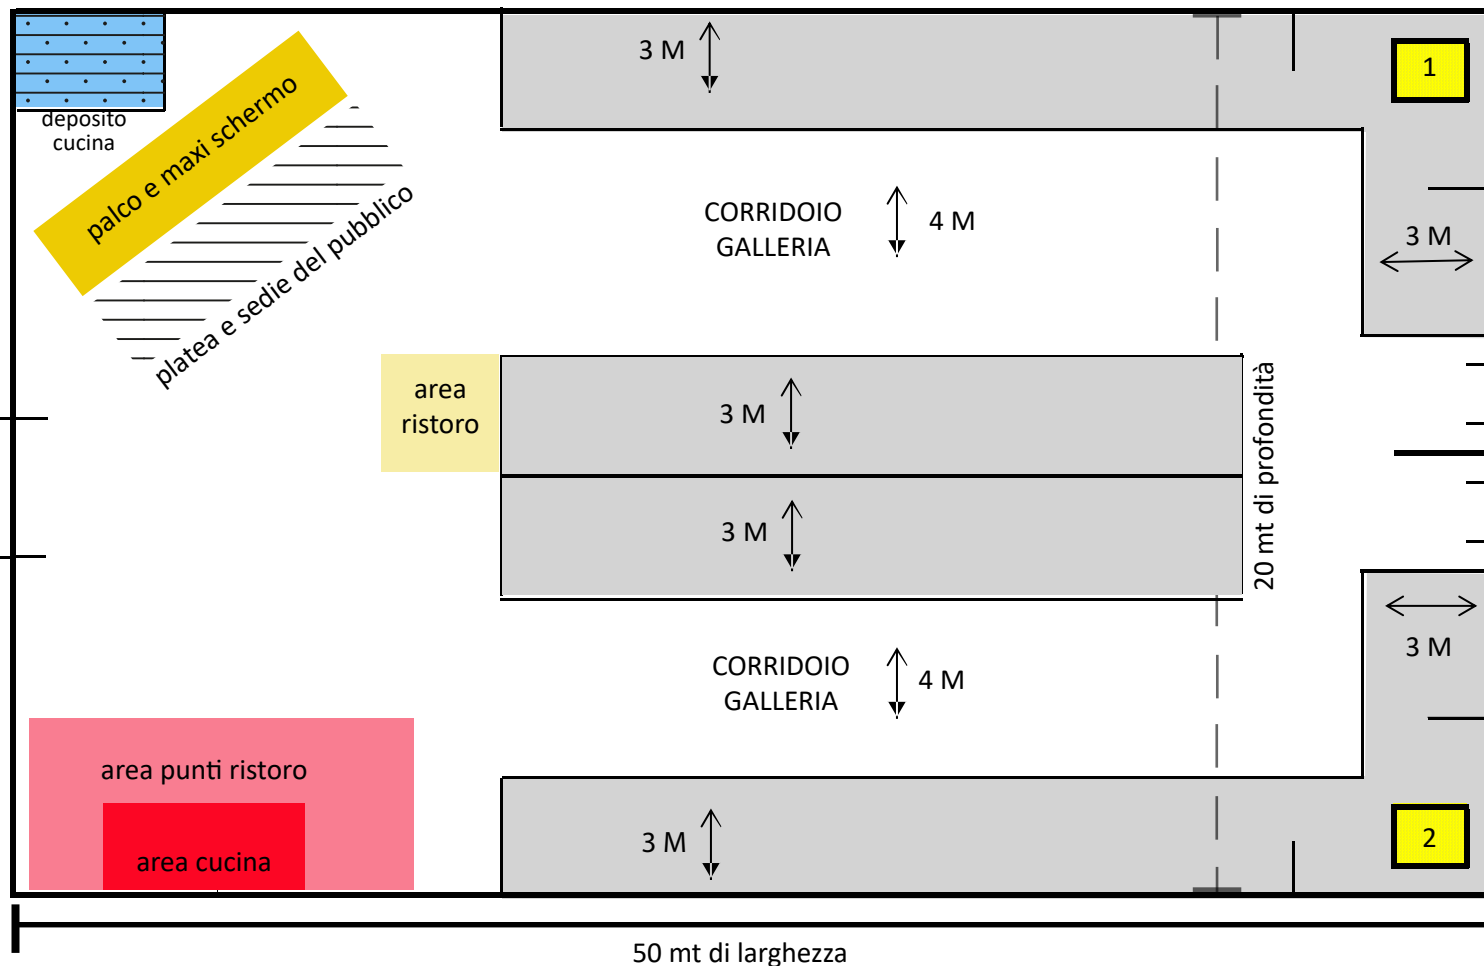

FIERA AGRICOLA SAN BIAGIO ed. 2022 - Tensostruttura

I sapori del territorio (area espositiva 1000 mq)

area Parco Comunale - Piazza degli Scipioni

COSTO AL M²: 39,00 € + IVA

CANONI ESPOSITIVI

Ad ogni espositore verranno addebitate:

- 100 € + iva per le spese di istruttoria
- 30 € + iva per l'energia elettrica (max 1,5 KW)
- 50 € + iva per KW aggiuntivi

Lo spazio espositivo ha profondità 3 mt e la larghezza dello stand è a scelta
Tutti gli stand sono contigui mentre alle spalle presentano una pannellatura autoportante che dovrà essere allestita con proprio materiale riconoscibile

Angoli 1-2 di 24 mq cad.

NON modificabili:

€ 900 + IVA comprensivi di spese di istruttoria ed energia elettrica

FIERA AGRICOLA DI SAN BIAGIO

dal 1278 - Bovolone (VR) - Piazzale Aldo Moro

dal 18
al 21
marzo
2022