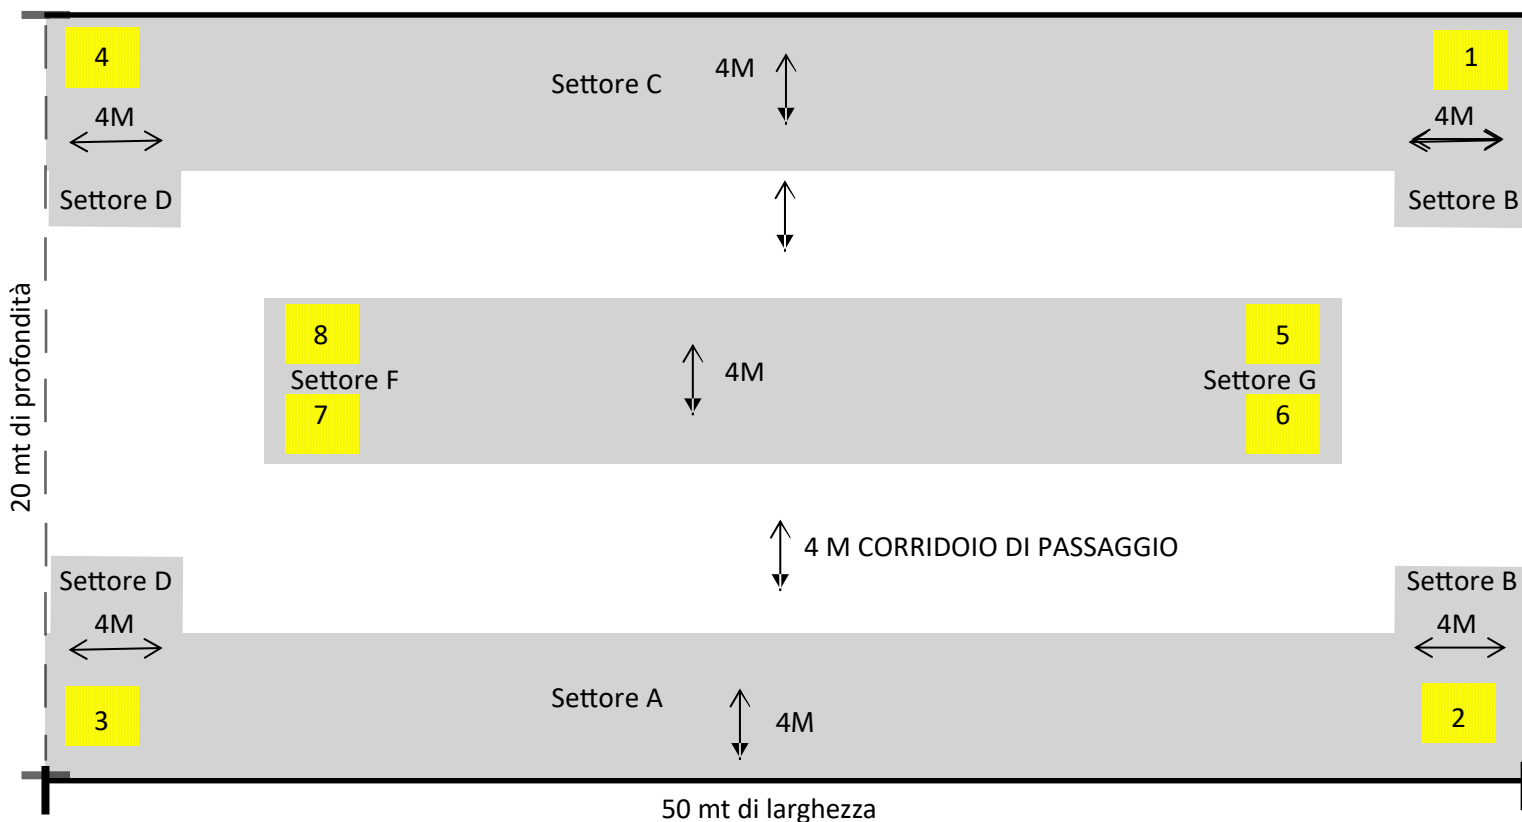

FIERA AGRICOLA SAN BIAGIO ed. 2022 - Tensostruttura Piazzale Aldo Moro

COSTO AL M²: 39,00 € + IVA

CANONI ESPOSITIVI

Ad ogni espositore verranno addebitate:

- 100 € + iva per le spese di istruttoria
- 30 € + iva per l'energia elettrica (max 1,5 KW)

Lo spazio espositivo ha profondità 4m la larghezza dello stand è a scelta
Tutti gli stand sono contigui mentre alle spalle presentano una pannellatura autoportante che dovrà essere allestita con proprio materiale riconoscibile

Angoli 1-2-3-4-5-6-7-8 di 32mq cad.
 € 900 + IVA comprensivi di spese **NON modificabili:**
 di istruttoria ed energia elettrica